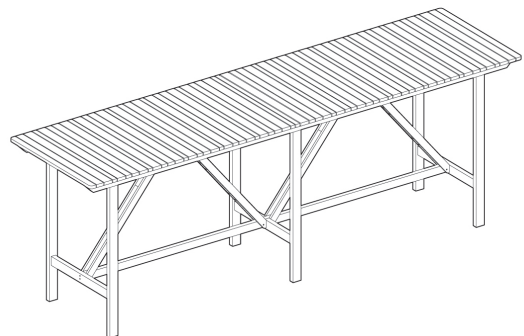

# LMd01

Le mange-debout LMd01 est une grande table de convivialité à hauteur de bar. Ses grandes structures en compas lui confère un caractère aérien. Il est conçu sur la même ligne que la table LTa02 et le banc LBa02, et peut être commandé en version indoor (en bois de classe d'emploi 1 & 2), ou outdoor (en bois de classe d'emploi 3 & 4).

Le mobilier est livré à plat, et est assemblé grâce à des inserts métalliques. Il peut être commandé en finition brute, ou bien en finition huilée (comme ici). Le mobilier est idéal pour les terrasses d'entreprises, les coworking ou tiers lieux. Compatible avec les tabourets MTb02.

**Descriptif technique:**

Mange debout 10 personnes  
Réf.:LMd01- LATTIS MANGE DEBOUT  
Dim. (cm) : L=320 x l=85 x h=110  
Poids : 64 kg

Essences de bois (outdoor) : Chêne / Châtaignier / Sipo / Bossé / Moabi  
Mobilier éligible à à l'article 58 de la Loi AGECE