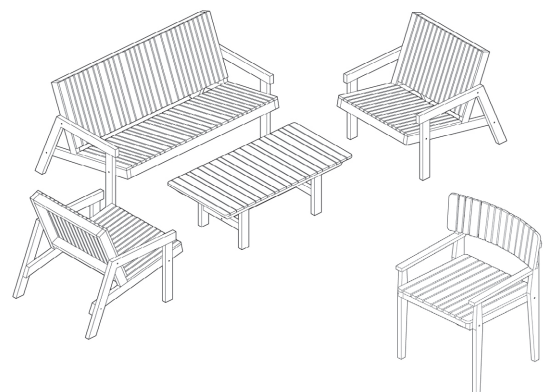

# LSj01

Dans la lignée de la table LTa02, nous avons conçu le salon de jardin **LSj01** au plus près de notre ressource bois. Nous souhaitons ainsi proposer un ensemble cohérents de mobiliers, légers, durables, réparables, et confortables. Le salon de jardin est destiné aux rooftops d'entreprises, et aux particuliers. La chaise **LCh01** convient au salon et à la table.

Le dessin est une recherche d'optimisation structurelle des pièces de bois de réutilisation (ici de classe d'emploi 3 & 4 naturellement résistantes en extérieur). Le mobilier est livré à plat, assemblé par inserts métalliques. Des coussins déhoussables sont proposés en option.

### Descriptif technique:

- Salon de jardin : Banquette, fauteuil, table basse

Réf: LSj01-LATTIS-SALON DE JARDIN

- Chaise

Réf: LCh01-LATTIS-CHAISE

Dim. (cm) : L=62 x l=52 x h=77

Essences de bois : Chêne / Châtaignier /